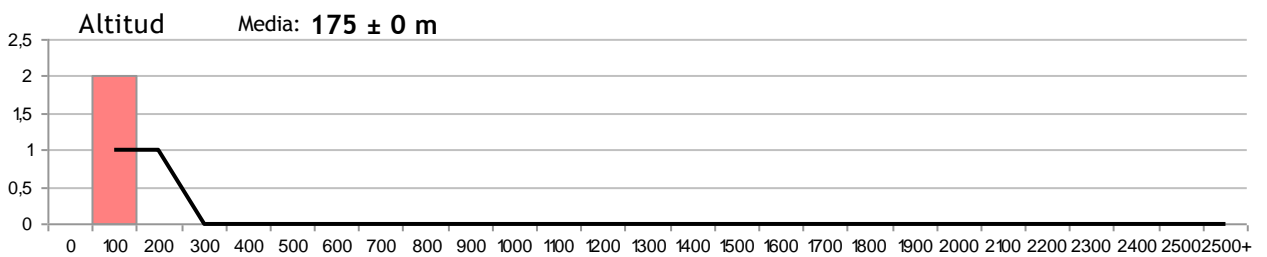

Aeshna mixta Latreille, 1805

UICN Categoría: *LC*

Superfamilia: *Aeshnoidea*

Familia: *Aeshnidae*

Isotermas   Media: **13,04 ± 0 °C**

Isoyetas   Media: **1703,48 ± 0 mm**

Fecha	Localización	UTM	Altitud	♂	♀
09-sep-07	S. Bértiz-Arbaztegi, T.M. Bertizarana (Navarra)	30T XN1377	175 m.	2	2
21-oct-07	S. Bértiz-Arbaztegi, T.M. Bertizarana (Navarra)	30T XN1377	175 m.	1	1