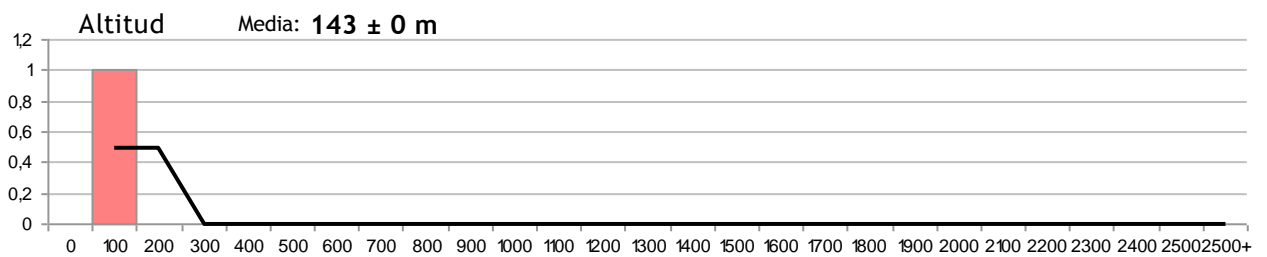

Fecha	Localización	UTM	Altitud	♂	♀
09-jun-07	S. Bértiz- Bornalegui, T.M. Bertizarana (Navarra)	30T XN1378	200 m.	1	1
09-sep-07	S. Bértiz-Arbaztegi, T.M. Bertizarana (Navarra)	30T XN1377	175 m.	2	2
19-jul-09	Señorío de Bértiz, Oieregui, T.M. Bertizarana (Navarra)	30T XN1377	164 m.	3	3
24-jul-10	Señorío de Bértiz, Oieregui, T.M. Bertizarana (Navarra)	30T XN1377	164 m.	4	2
08-ago-10	Señorío de Bértiz, Oieregui, T.M. Bertizarana (Navarra)	30T XN1377	164 m.	6	3
12-ago-12	Señorío de Bértiz - Estanque, T.M. Bertizarana (Navarra)	30T XN1277	143 m.	1	0

***Lestes viridis*** (Vander Linden, 1825)UICN Categoría: *LC*Superfamilia: *Lestoidea*Familia: *Lestidae*Isotermas      Media: **13,06 ± 0 °C**Isoyetas      Media: **1701,44 ± 0 mm**

Fecha	Localización	UTM	Altitud	♂	♀
29-ago-10	Señorío de Bértiz - Estanque, T.M. Bertizarana (Navarra)	30T XN1277	143 m.	0	1
12-ago-12	Señorío de Bértiz - Estanque, T.M. Bertizarana (Navarra)	30T XN1277	143 m.	1	1

**Coenagrion puella** (Linnaeus, 1758)

UICN Categoría: *LC*

Superfamilia: *Coenagrionoidea*

Familia: *Coenagrionidae*

**Isotermas**      Media: **13,06 ± 0 °C**

**Isoyetas**      Media: **1701,44 ± 0 mm**

Fecha	Localización	UTM	Altitud	♂	♀
26-jul-07	Señorío de Bértiz - Estanque, T.M. Bertizarana (Navarra)	30T XN1277	143 m.	3	2