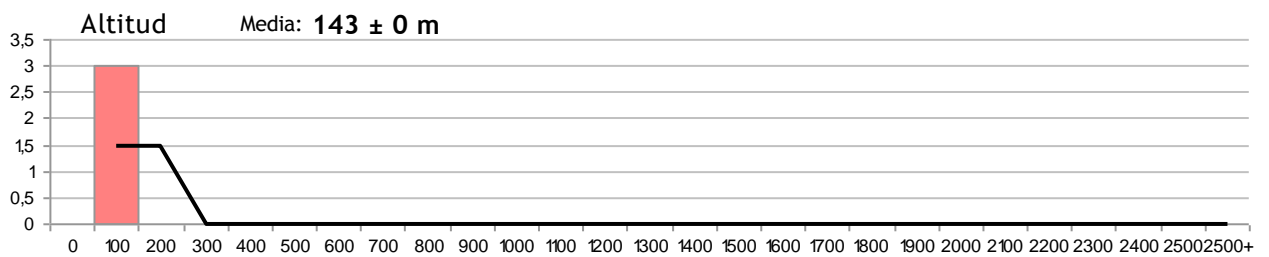

***Aeshna cyanea* (Müller, 1764)**

UICN Categoría: *LC*

Superfamilia: *Aeshnoidea*

Familia: *Aeshnidae*

Isotermas   Media: **13,06 ± 0 °C**

Isoyetas   Media: **1701,44 ± 0 mm**

Fecha	Localización	UTM	Altitud	♂	♀
08-ago-10	Señorío de Bértiz - Estanque, T.M. Bertizarana (Navarra)	30T XN1277	143 m.	2	0
29-ago-10	Señorío de Bértiz - Estanque, T.M. Bertizarana (Navarra)	30T XN1277	143 m.	2	1
12-ago-12	Señorío de Bértiz - Estanque, T.M. Bertizarana (Navarra)	30T XN1277	143 m.	1	0