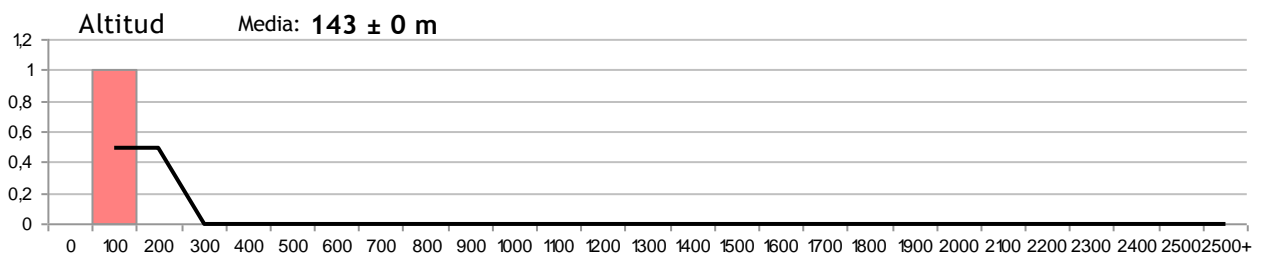

Onychogomphus forcipatus (Linnaeus, 1758)

UICN Categoría: *LC*

Superfamilia: *Aeshnoidea*

Familia: *Gomphidae*

Isotermas   Media: **13,06 ± 0 °C**

Isoyetas   Media: **1701,44 ± 0 mm**

Fecha	Localización	UTM	Altitud	♂	♀
12-ago-12	Señorío de Bértiz - Estanque, T.M. Bertizarana (Navarra)	30T XN1277	143 m.	1	0