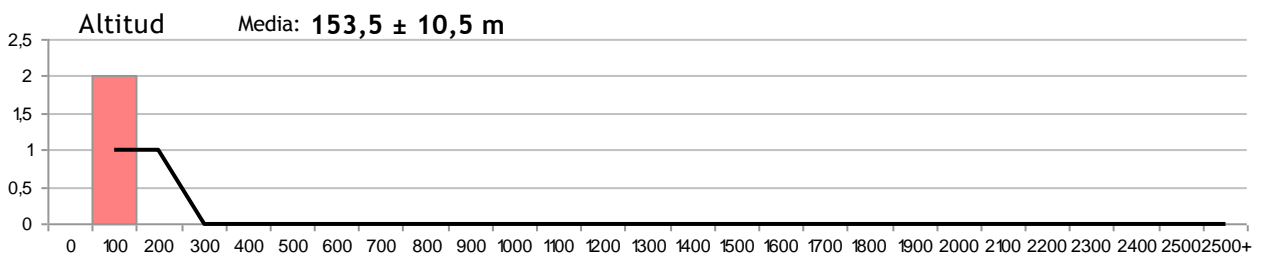

***Libellula depressa*** Linnaeus, 1758UICN Categoría: *LC*Superfamilia: *Libelluloidea*Familia: *Libellulidae*Isotermas      Media: **13,06 ± 0 °C**Isoyetas      Media: **1701,44 ± 0 mm**

Fecha	Localización	UTM	Altitud	♂	♀
02-jun-12	Señorío de Bértiz - Estanque, T.M. Bertizarana (Navarra)	30T XN1277	143 m.	0	1

***Orthetrum coerulescens* (Fabricius, 1798)**

UICN Categoría: LC

Superfamilia: Libelluloidea

Familia: Libellulidae

Isotermas Media: 13,05 ± 0,01 °C

Isoyetas Media: 1702,46 ± 1,02 mm

Fecha	Localización	UTM	Altitud	♂	♀
24-jul-10	Señorío de Bértiz, Oieregui, T.M. Bertizarana (Navarra)	30T XN1377	164 m.	1	0
12-ago-12	Señorío de Bértiz - Estanque, T.M. Bertizarana (Navarra)	30T XN1277	143 m.	1	0