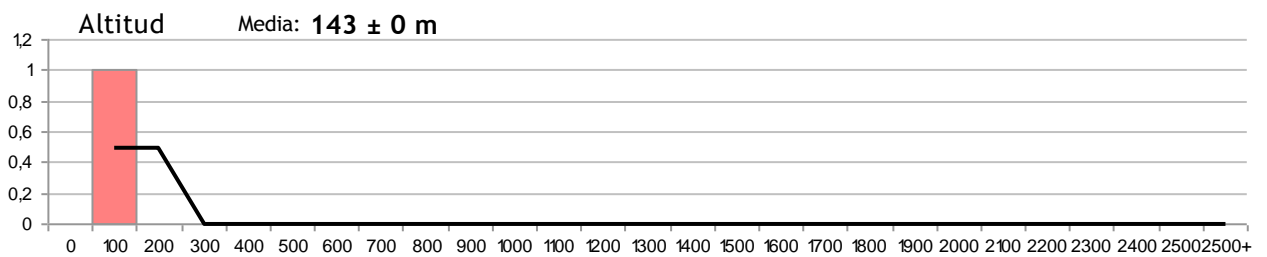

Platycnemis acutipennis Selys, 1841

UICN Categoría: *LC*

Superfamilia: *Coenagrionoidea*

Familia: *Platycnemididae*

Isotermas   Media: **13,06 ± 0 °C**

Isoyetas   Media: **1701,44 ± 0 mm**

Fecha	Localización	UTM	Altitud	♂	♀
26-jul-07	Señorío de Bértiz - Estanque, T.M. Bertizarana (Navarra)	30T XN1277	143 m.	1	1