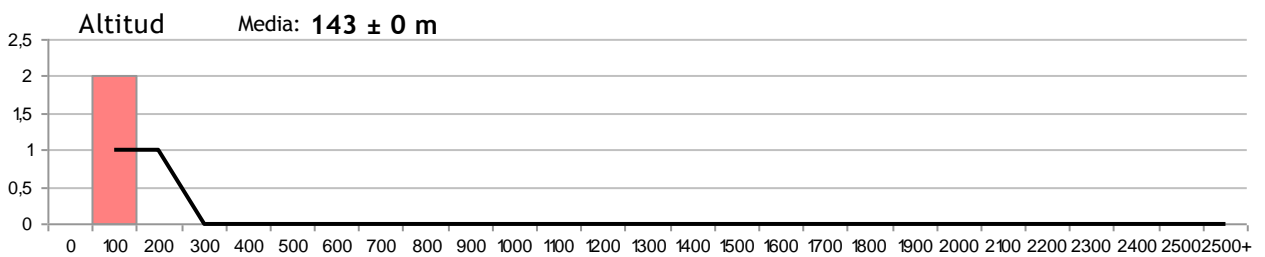

Oxygastra curtisii (Dale, 1834)

UICN Categoría: *NT*

Directiva Hábitats: *III/IV*

Superfamilia: *Libelluloidea*

Familia: *Corduliidae*

Isotermas   Media: **13,06 ± 0 °C**

Isoyetas   Media: **1701,44 ± 0 mm**

Fecha	Localización	UTM	Altitud	♂	♀
26-jul-07	Señorío de Bértiz - Estanque, T.M. Bertizarana (Navarra)	30T XN1277	143 m.	1	0
08-ago-10	Señorío de Bértiz - Estanque, T.M. Bertizarana (Navarra)	30T XN1277	143 m.	2	0