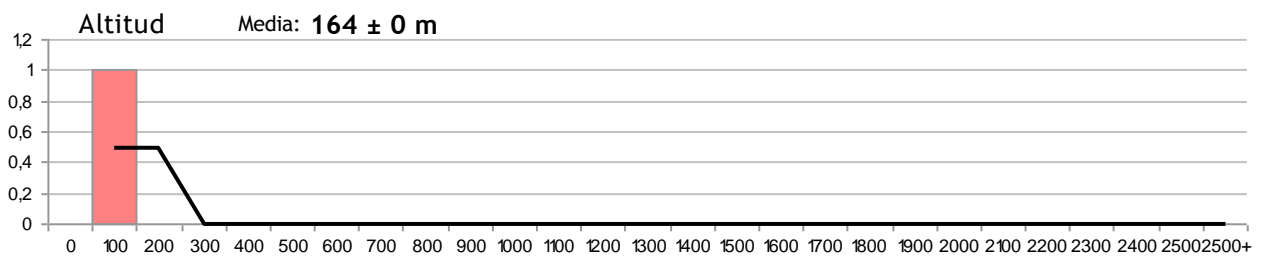

***Onychogomphus uncatatus* (Charpentier, 1840)**

UICN Categoría: *LC*

Superfamilia: *Aeshnoidea*

Familia: *Gomphidae*

Isotermas   Media: **13,04 ± 0 °C**

Isoyetas   Media: **1703,48 ± 0 mm**

Fecha	Localización	UTM	Altitud	♂	♀
19-jul-09	Señorío de Bértiz, Oieregui, T.M. Bertizarana (Navarra)	30T XN1377	164 m.	1	0