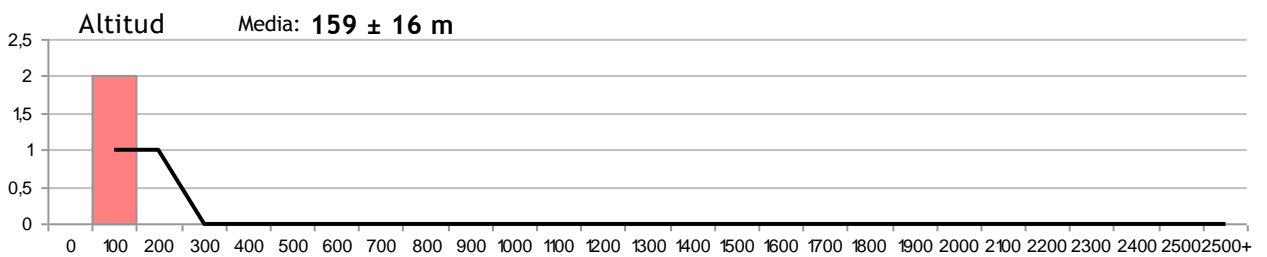

***Libellula depressa*** Linnaeus, 1758UICN Categoría: *LC*Superfamilia: *Libelluloidea*Familia: *Libellulidae*Isotermas      Media: **13,06 ± 0 °C**Isoyetas      Media: **1701,44 ± 0 mm**

Fecha	Localización	UTM	Altitud	♂	♀
02-jun-12	Señorío de Bértiz - Estanque, T.M. Bertizarana (Navarra)	30T XN1277	143 m.	0	1

***Orthetrum coerulescens* (Fabricius, 1798)**

UICN Categoría: LC

Superfamilia: Libelluloidea

Familia: Libellulidae

Isotermas Media: 13,05 ± 0,01 °C

Isoyetas Media: 1702,46 ± 1,02 mm

Fecha	Localización	UTM	Altitud	♂	♀
24-jul-10	Señorío de Bértiz, Oieregui, T.M. Bertizarana (Navarra)	30T XN1377	164 m.	1	0
12-ago-12	Señorío de Bértiz - Estanque, T.M. Bertizarana (Navarra)	30T XN1277	143 m.	1	0

***Sympetrum striolatum*** (Charpentier, 1840)

UICN Categoría: LC

Superfamilia: Libelluloidea

Familia: Libellulidae

Isotermas      Media: **13,05 ± 0,01 °C**Isoyetas      Media: **1702,46 ± 1,02 mm**

Fecha	Localización	UTM	Altitud	♂	♀
09-sep-07	Señorío de Bértiz - Estanque, T.M. Bertizarana (Navarra)	30T XN1277	143 m.	1	1
21-oct-07	S. Bértiz-Arbaztegi, T.M. Bertizarana (Navarra)	30T XN1377	175 m.	0	1