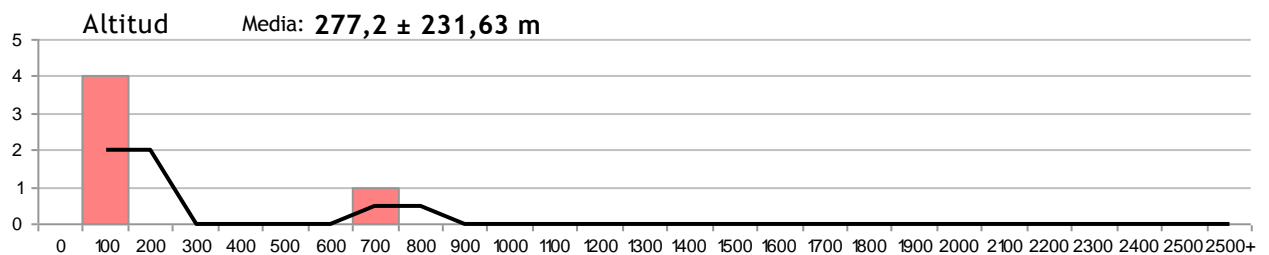

Cordulegaster boltonii (Donovan, 1807)

UICN Categoría: *LC*

Superfamilia: *Cordulegastroide*

Familia: *Cordulegastridae*

Isotermas   Media: **12,72 ± 0,65 °C**

Isoyetas   Media: **1779,78 ± 153,62 mm**

Fecha	Localización	UTM	Altitud	♂	♀
11-jun-07	S. Bértiz- Paretazar, T.M. Bertizarana (Navarra)	30T XN1383	740 m.	0	1
09-sep-07	S. Bértiz-Arbaztegi, T.M. Bertizarana (Navarra)	30T XN1377	175 m.	0	1
24-jul-10	Señorío de Bértiz, Oieregui, T.M. Bertizarana (Navarra)	30T XN1377	164 m.	1	0
08-ago-10	Señorío de Bértiz, Oieregui, T.M. Bertizarana (Navarra)	30T XN1377	164 m.	1	0
12-ago-12	Señorío de Bértiz - Estanque, T.M. Bertizarana (Navarra)	30T XN1277	143 m.	1	1