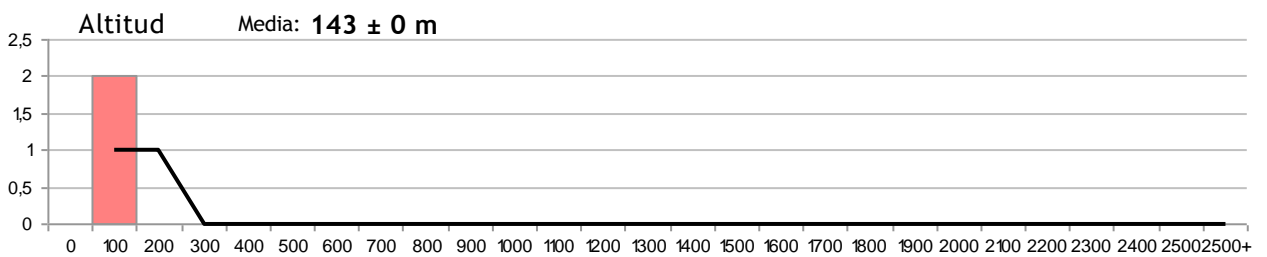

Lestes viridis (Vander Linden, 1825)

UICN Categoría: *LC*

Superfamilia: *Lestoidea*

Familia: *Lestidae*

Isotermas   Media: **13,06 ± 0 °C**

Isoyetas   Media: **1701,44 ± 0 mm**

Fecha	Localización	UTM	Altitud	♂	♀
29-ago-10	Señorío de Bértiz - Estanque, T.M. Bertizarana (Navarra)	30T XN1277	143 m.	0	1
12-ago-12	Señorío de Bértiz - Estanque, T.M. Bertizarana (Navarra)	30T XN1277	143 m.	1	1