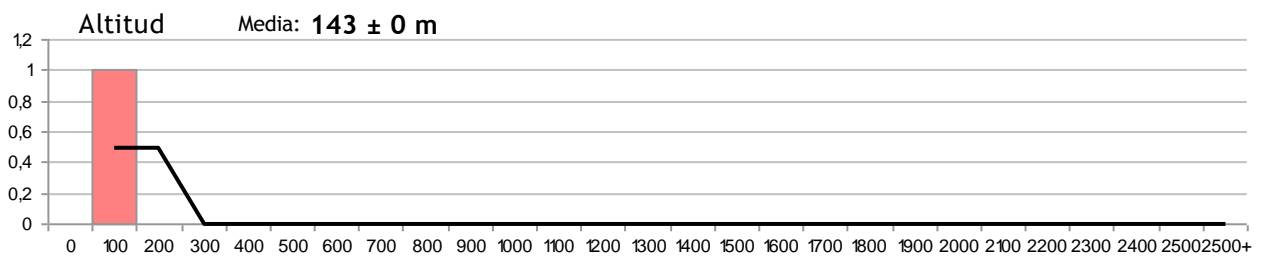

Libellula depressa Linnaeus, 1758

UICN Categoría: *LC*

Superfamilia: *Libelluloidea*

Familia: *Libellulidae*

Isotermas   Media: **13,06 ± 0 °C**

Isoyetas   Media: **1701,44 ± 0 mm**

Fecha	Localización	UTM	Altitud	♂	♀
02-jun-12	Señorío de Bértiz - Estanque, T.M. Bertizarana (Navarra)	30T XN1277	143 m.	0	1