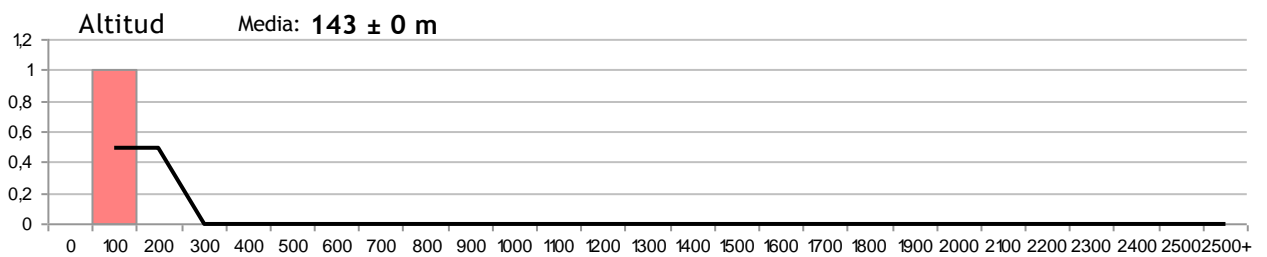

Enallagma cyathigerum (Charpentier, 1840)

UICN Categoría: *LC*

Superfamilia: *Coenagrionoidea*

Familia: *Coenagrionidae*

Isotermas   Media: **13,06 ± 0 °C**

Isoyetas   Media: **1701,44 ± 0 mm**

Fecha	Localización	UTM	Altitud	♂	♀
08-ago-10	Señorío de Bértiz - Estanque, T.M. Bertizarana (Navarra)	30T XN1277	143 m.	1	0