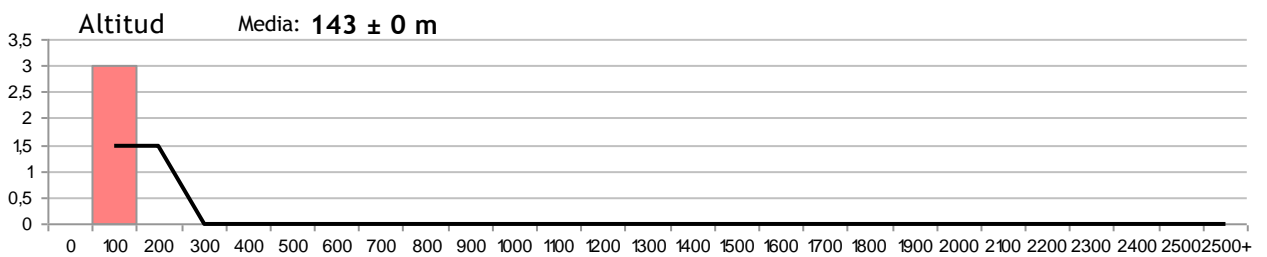

**Coenagrion puella** (Linnaeus, 1758)

UICN Categoría: *LC*

Superfamilia: *Coenagrionoidea*

Familia: *Coenagrionidae*

**Isotermas**      Media: **13,06 ± 0 °C**

**Isoyetas**      Media: **1701,44 ± 0 mm**

Fecha	Localización	UTM	Altitud	♂	♀
26-jul-07	Señorío de Bértiz - Estanque, T.M. Bertizarana (Navarra)	30T XN1277	143 m.	3	2

***Enallagma cyathigerum*** (Charpentier, 1840)

UICN Categoría: *LC*

Superfamilia: *Coenagrionoidea*

Familia: *Coenagrionidae*

**Isotermas**      Media: **13,06 ± 0 °C**

**Isoyetas**      Media: **1701,44 ± 0 mm**

Fecha	Localización	UTM	Altitud	♂	♀
08-ago-10	Señorío de Bértiz - Estanque, T.M. Bertizarana (Navarra)	30T XN1277	143 m.	1	0

***Pyrrhosoma nymphula*** (Sulzer, 1776)

UICN Categoría: LC

Superfamilia: *Coenagrionoidea*Familia: *Coenagrionidae*Isotermas      Media: **13,06 ± 0 °C**Isoyetas      Media: **1701,44 ± 0 mm**