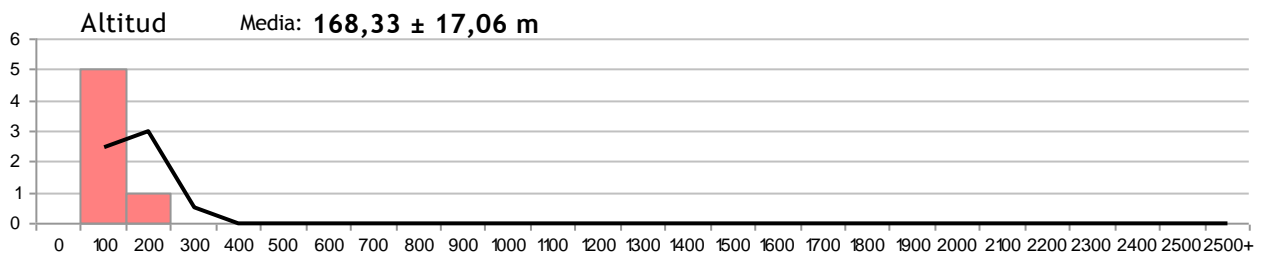

# *Calopteryx virgo* (Linnaeus, 1758)

UICN Categoría: *LC*

Superfamilia: *Calopterygoidea*

Familia: *Calopterygidae*

**Isotermas**      Media: **13 ± 0,11 °C**

**Isoyetas**      Media: **1714,71 ± 26,02 mm**

Fecha	Localización	UTM	Altitud	♂	♀
09-jun-07	S. Bértiz- Bornalegui, T.M. Bertizarana (Navarra)	30T XN1378	200 m.	1	1
09-sep-07	S. Bértiz-Arbaztegi, T.M. Bertizarana (Navarra)	30T XN1377	175 m.	2	2
19-jul-09	Señorío de Bértiz, Oieregui, T.M. Bertizarana (Navarra)	30T XN1377	164 m.	3	3
24-jul-10	Señorío de Bértiz, Oieregui, T.M. Bertizarana (Navarra)	30T XN1377	164 m.	4	2
08-ago-10	Señorío de Bértiz, Oieregui, T.M. Bertizarana (Navarra)	30T XN1377	164 m.	6	3
12-ago-12	Señorío de Bértiz - Estanque, T.M. Bertizarana (Navarra)	30T XN1277	143 m.	1	0